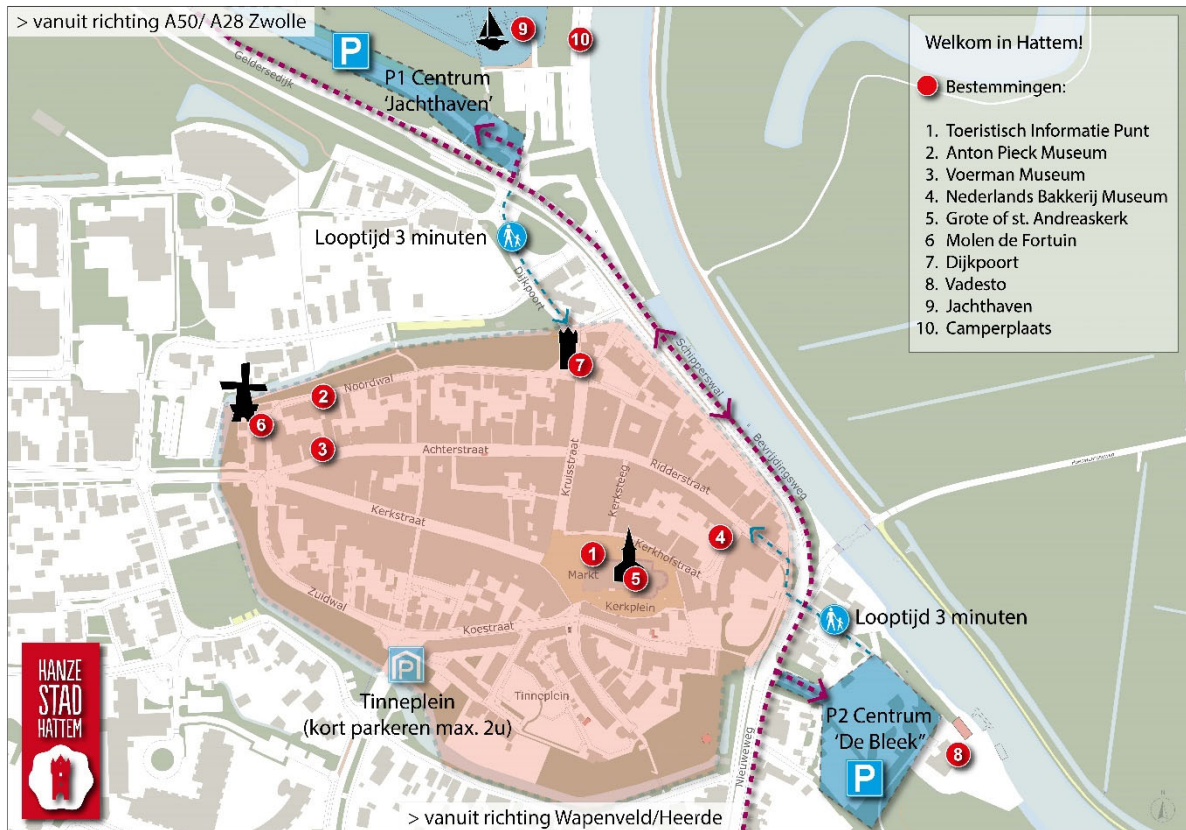

Parkeren in Hattem

Welkom in Hattem!

De binnenstad van Hattem is autoluw. Op korte loopafstand van de binnenstad is gratis parkeren mogelijk bij parkeerterrein P1 Centrum 'Jachthaven' en P2 Centrum 'De Bleek'.

P1 Centrum – Jachthaven

Geldersedijk 20, 8051 ER Hattem

Loopafstand: 3 minuten

Bijzonderheden:

gratis parkeren, openbaar toilet aanwezig

P2 Centrum – De Bleek

De Bleek 2, 8051 EE Hattem

Loopafstand: 3 minuten

Bijzonderheden:

gratis parkeren, geschikt voor parkeren
tourbussen